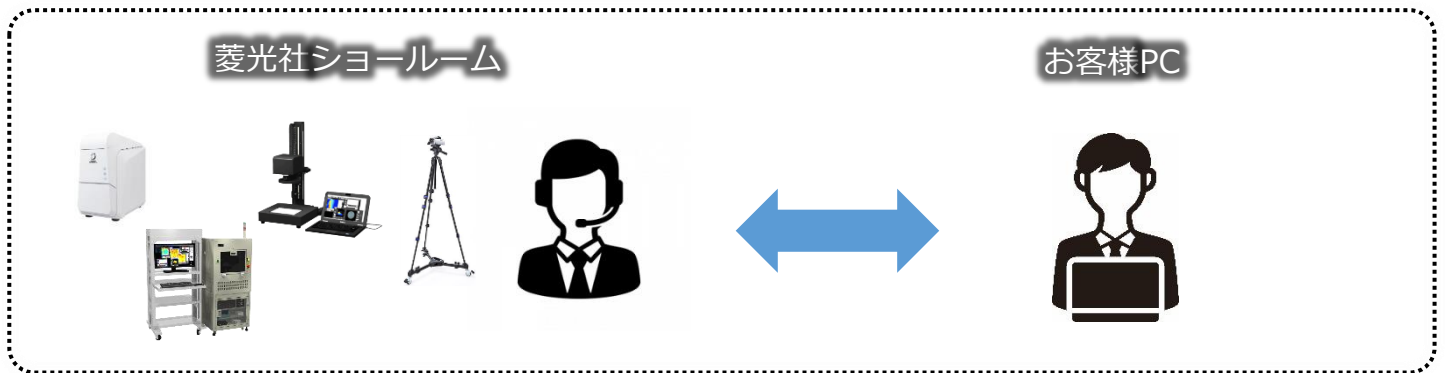

## デモイメージ

装置概要説明

事前借用試料の  
測定結果説明

デモ実演

弊社ショールームにごございます装置の操作画面と装置外観や試料取り回しを  
カメラ切替を行いながらご確認頂く事が可能です